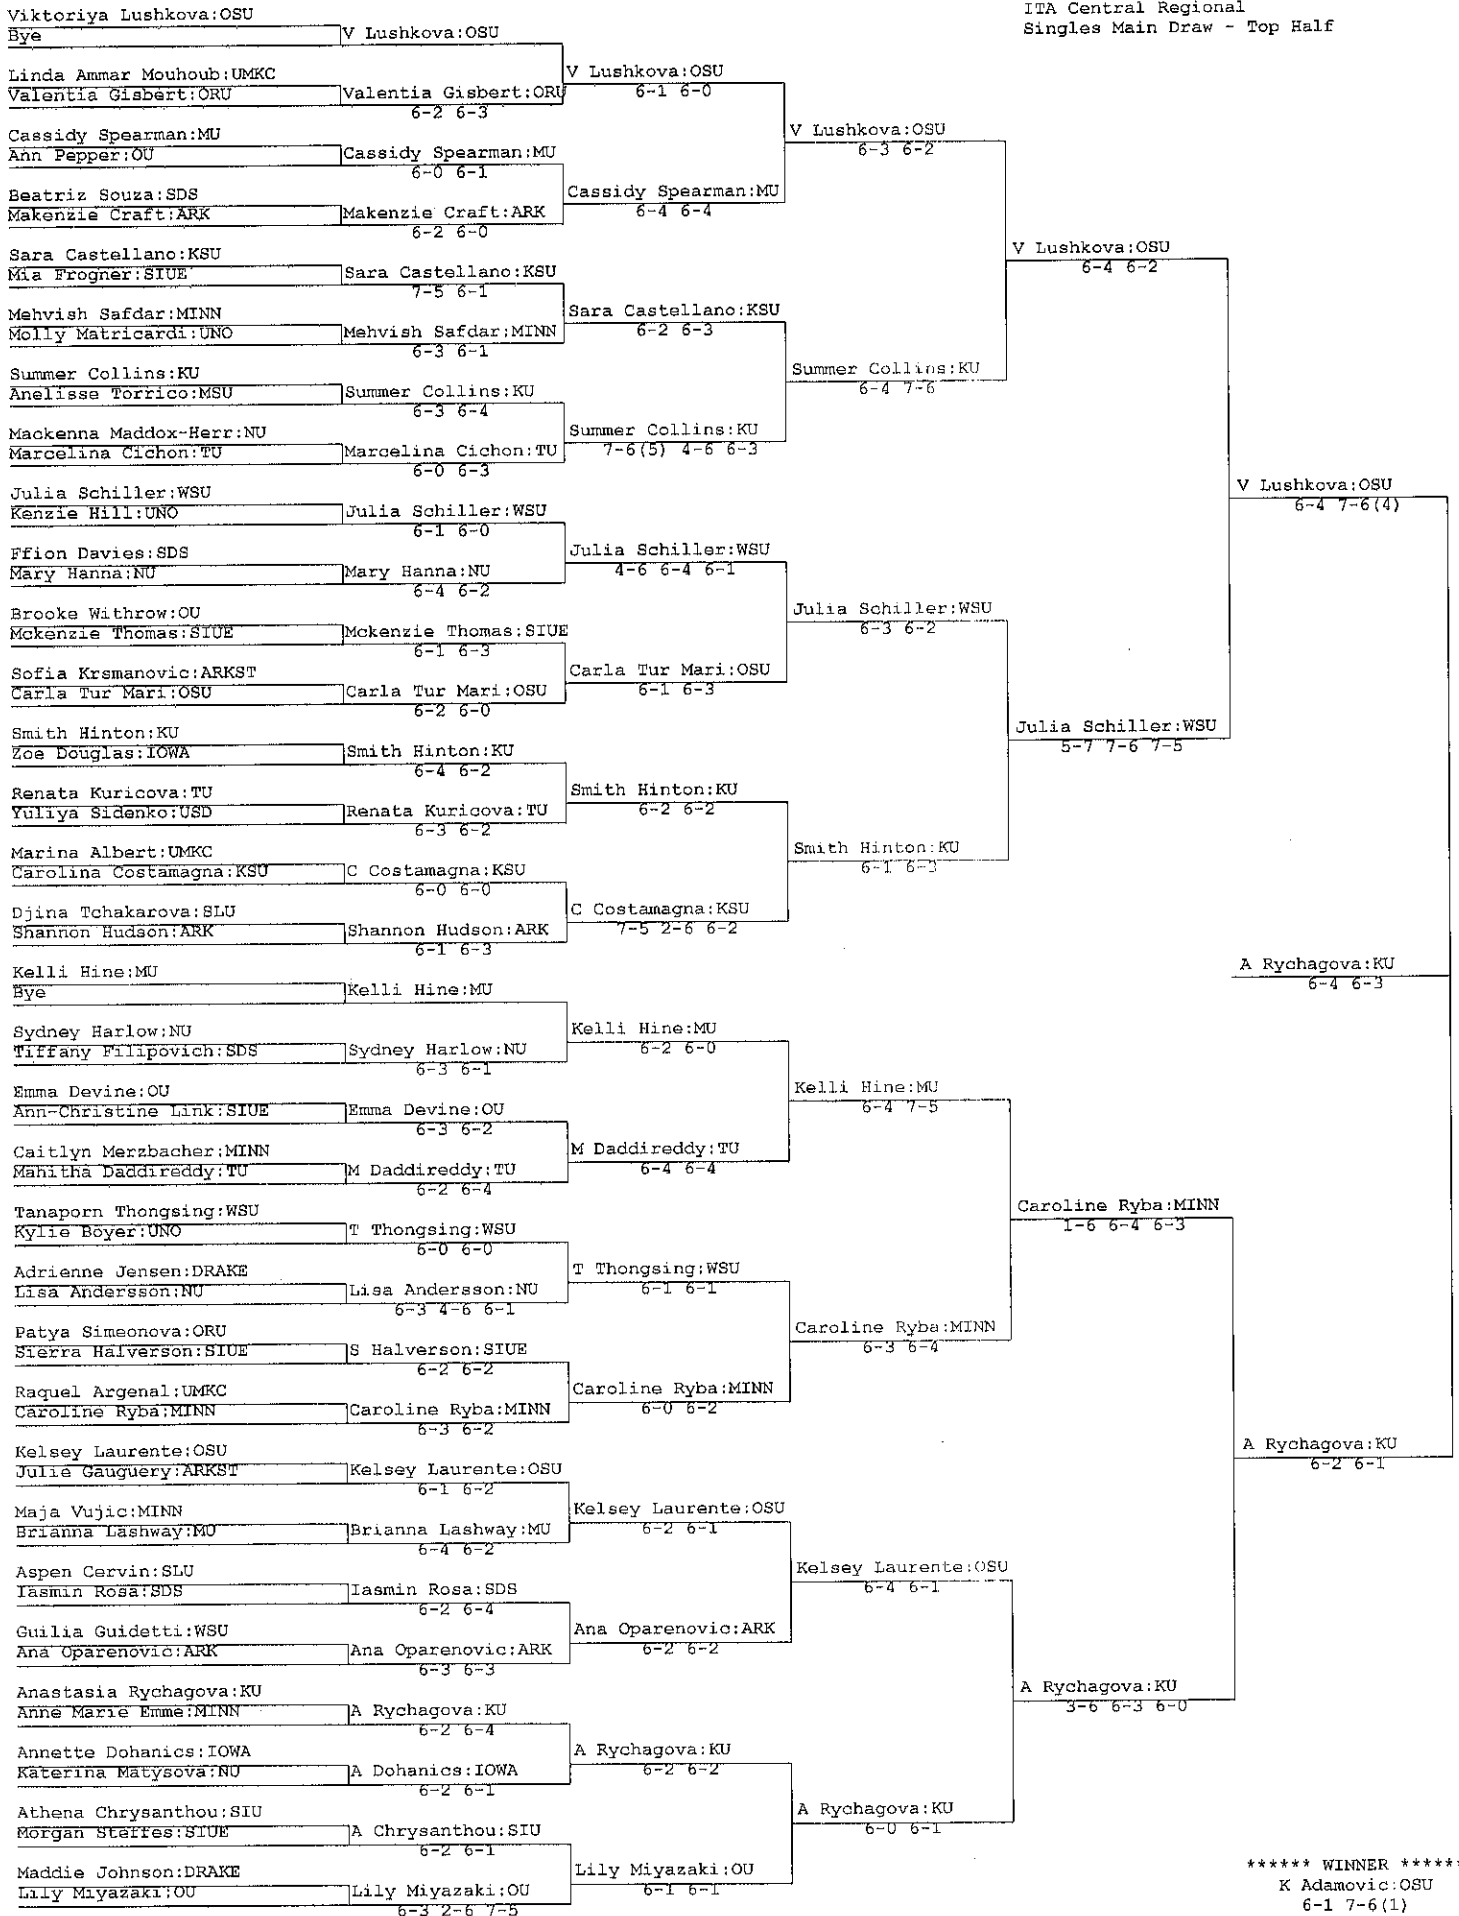

ITA Central Regional
Singles Main Draw - Top Half

Katarina Adamovic:OSU

Lexi Aranda:SIUE K Adamovic:OSU
3-6 6-3 6-1

Nona Tchakarova:SLU
Martha Matoula:TU Martha Matoula:TU
4-6 6-3 6-4

Elise van Zijst:USD
Ana Sofia Cordero:SIU A Cordero:SIU
7-5 6-3