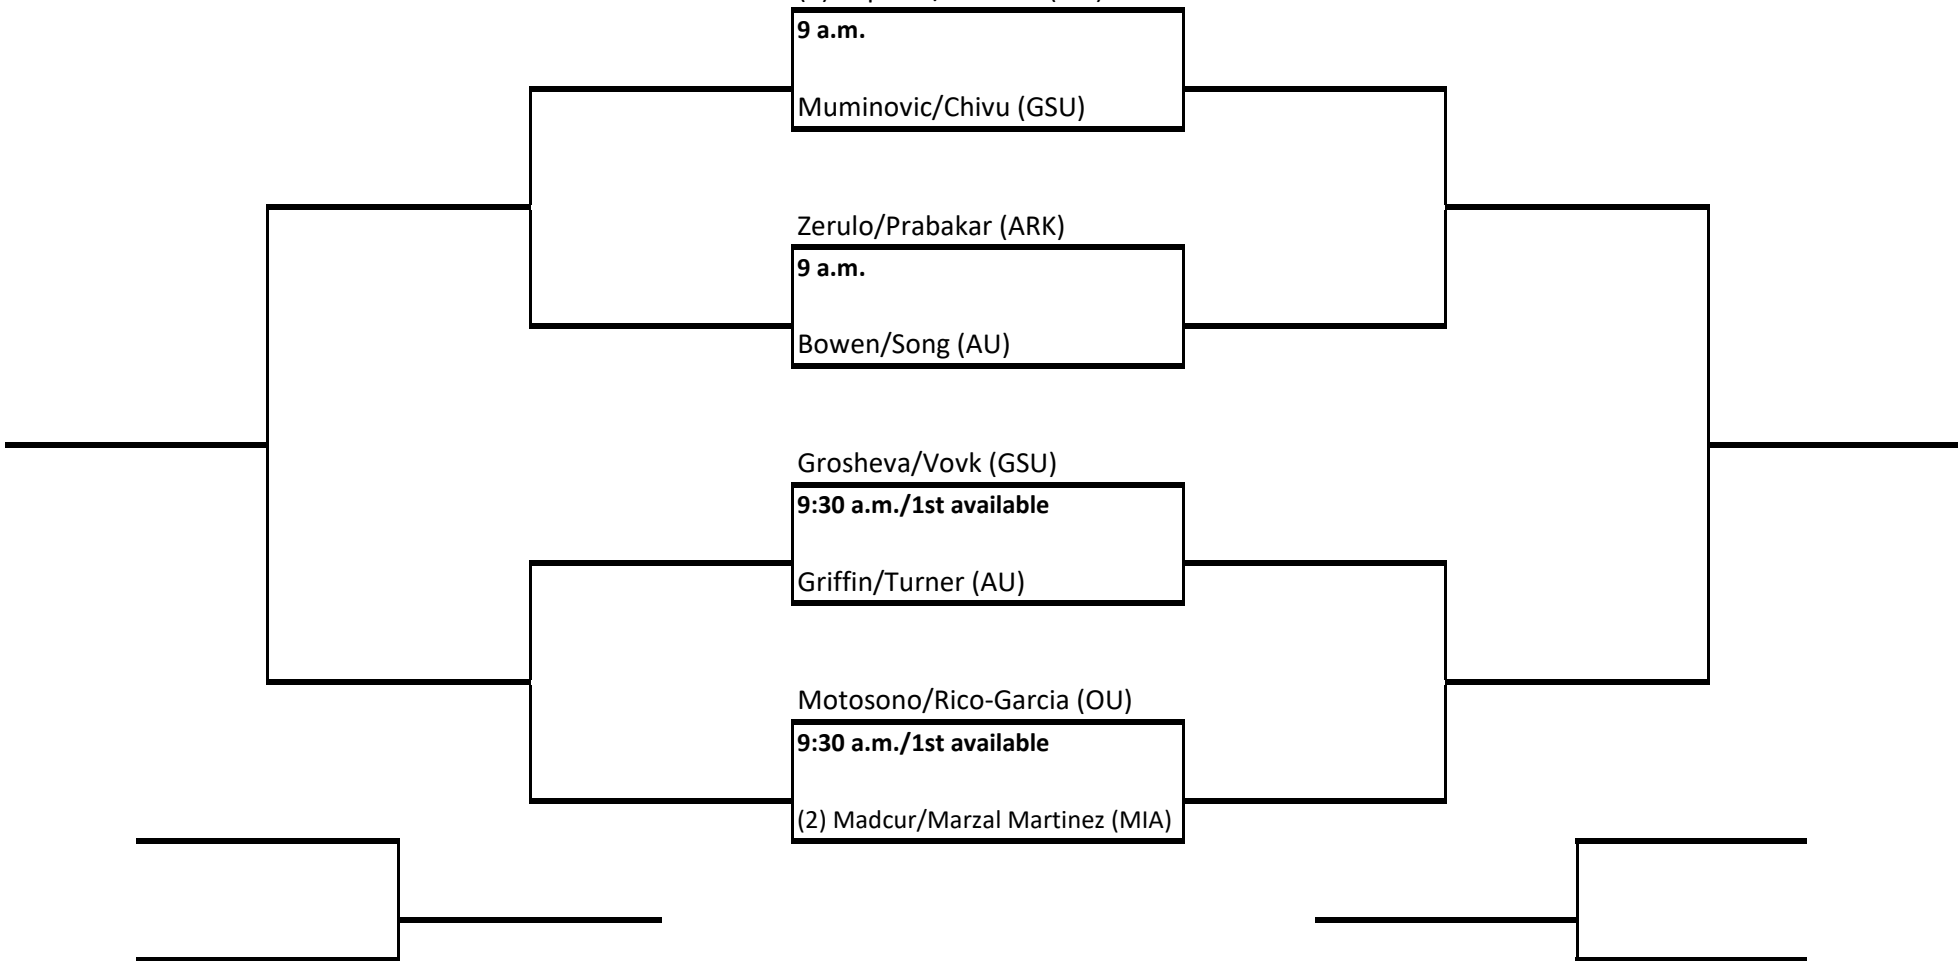

Doubles - Flight 2

FRIDAY

(1) Capurro/Romero (OU)

9 a.m.

Muminovic/Chivu (GSU)

Zerulo/Prabakar (ARK)

9 a.m.

Bowen/Song (AU)

Grosheva/Vovk (GSU)

9:30 a.m./1st available

Griffin/Turner (AU)

Motosono/Rico-Garcia (OU)

9:30 a.m./1st available

(2) Madcur/Marzal Martinez (MIA)

Marliss Gruver Memorial Tournament Singles - Flight 1

FRIDAY

(1) Estela Perez-Somarriba (MIA)

Martina Capurro (OU)

Tea Jandric (OM)

Daniela Ramirez (GSU)

Martina Zerulo (ARK)

Sophia Graver (AU)

Malkia Ngounoue (KU)

(2) Sabina Malachova (OM)