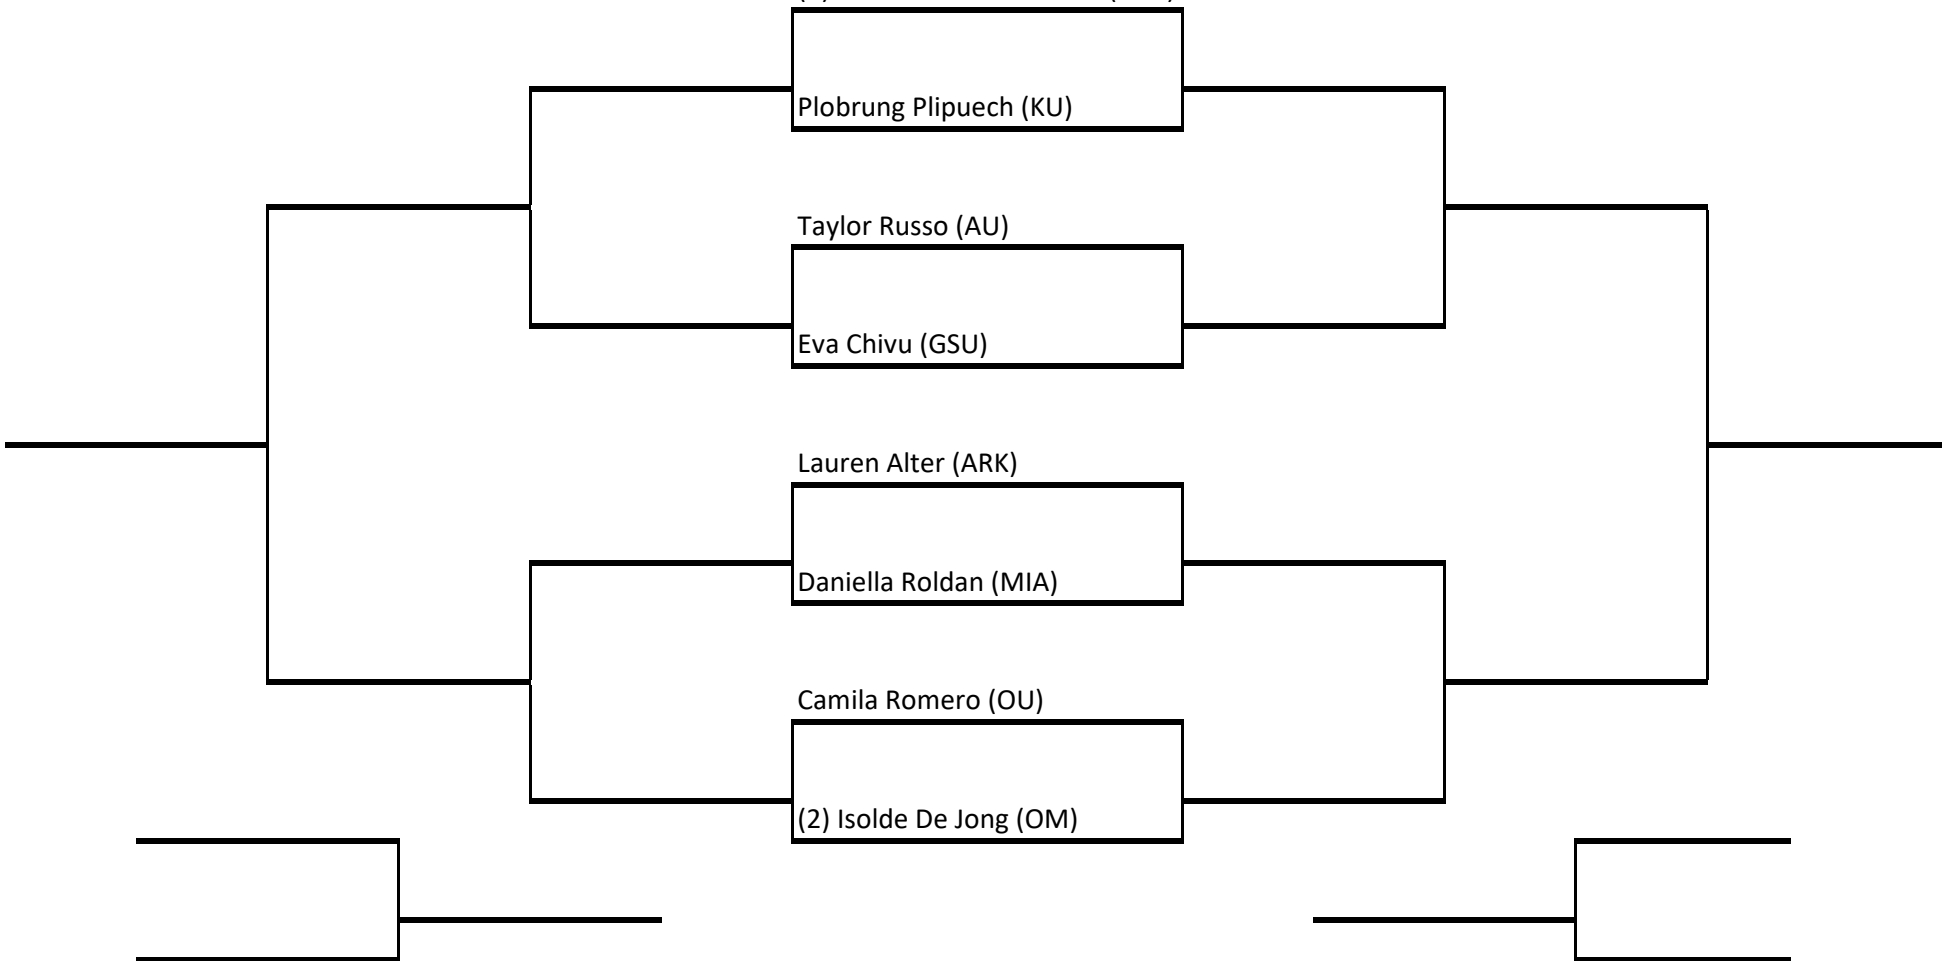

(1) Estela Perez-Somarriba (MIA)

Martina Capurro (OU)

Tea Jandric (OM)

Daniela Ramirez (GSU)

Martina Zerulo (ARK)

Sophia Graver (AU)

Malkia Ngounoue (KU)

(2) Sabina Malachova (OM)

Marliss Gruver Memorial Tournament Singles - Flight 2

FRIDAY

(1) Lucia Marzal Martinez (MIA)

Plobrung Plipuech (KU)

Taylor Russo (AU)

Eva Chivu (GSU)

Lauren Alter (ARK)

Daniella Roldan (MIA)

Camila Romero (OU)

(2) Isolde De Jong (OM)

Marliss Gruver Memorial Tournament Singles - Flight 3

FRIDAY

(1) Alexa Bortles (OM)

Thea Rice (ARK)

Andreea Stanescu (GSU)

Kianah Motosono (OU)