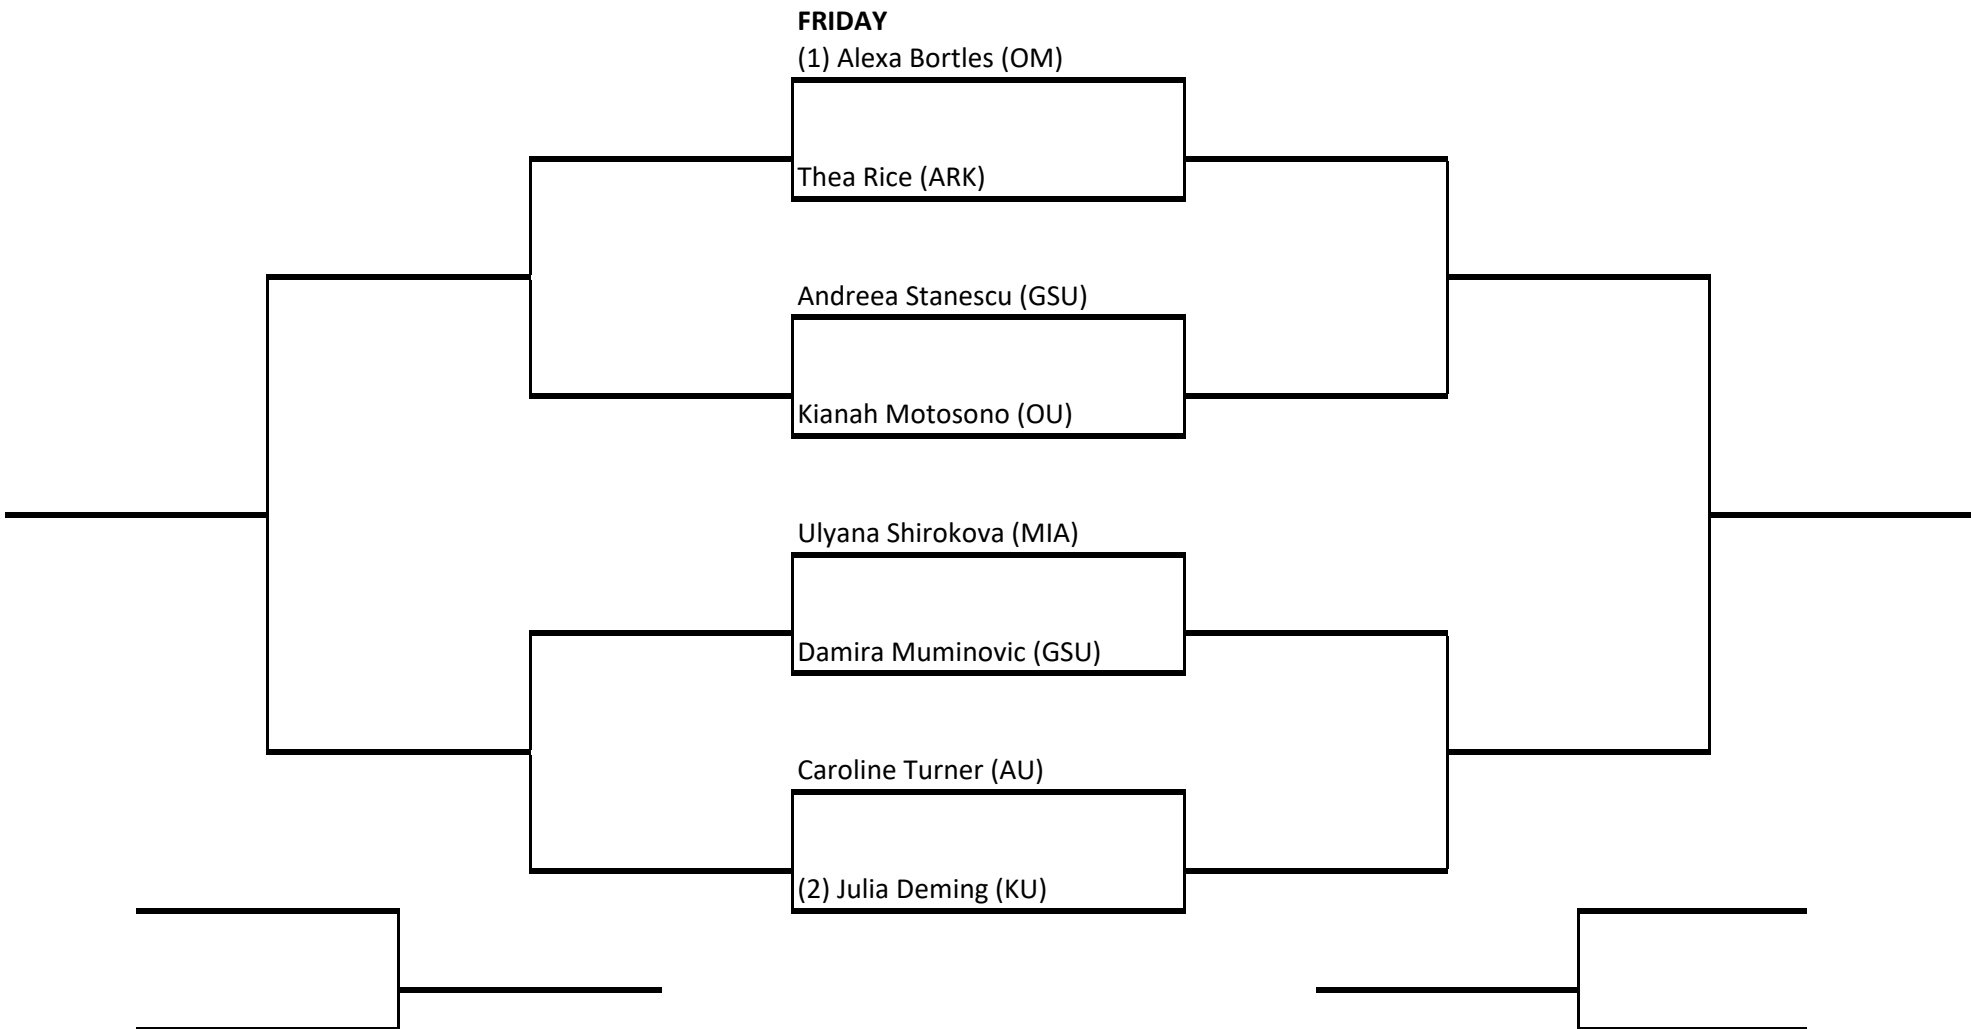

Marliss Gruver Memorial Tournament Singles - Flight 3

FRIDAY

(1) Alexa Bortles (OM)

Thea Rice (ARK)

Andreea Stanescu (GSU)

Kianah Motosono (OU)

Ulyana Shirokova (MIA)

Damira Muminovic (GSU)

Caroline Turner (AU)

(2) Julia Deming (KU)