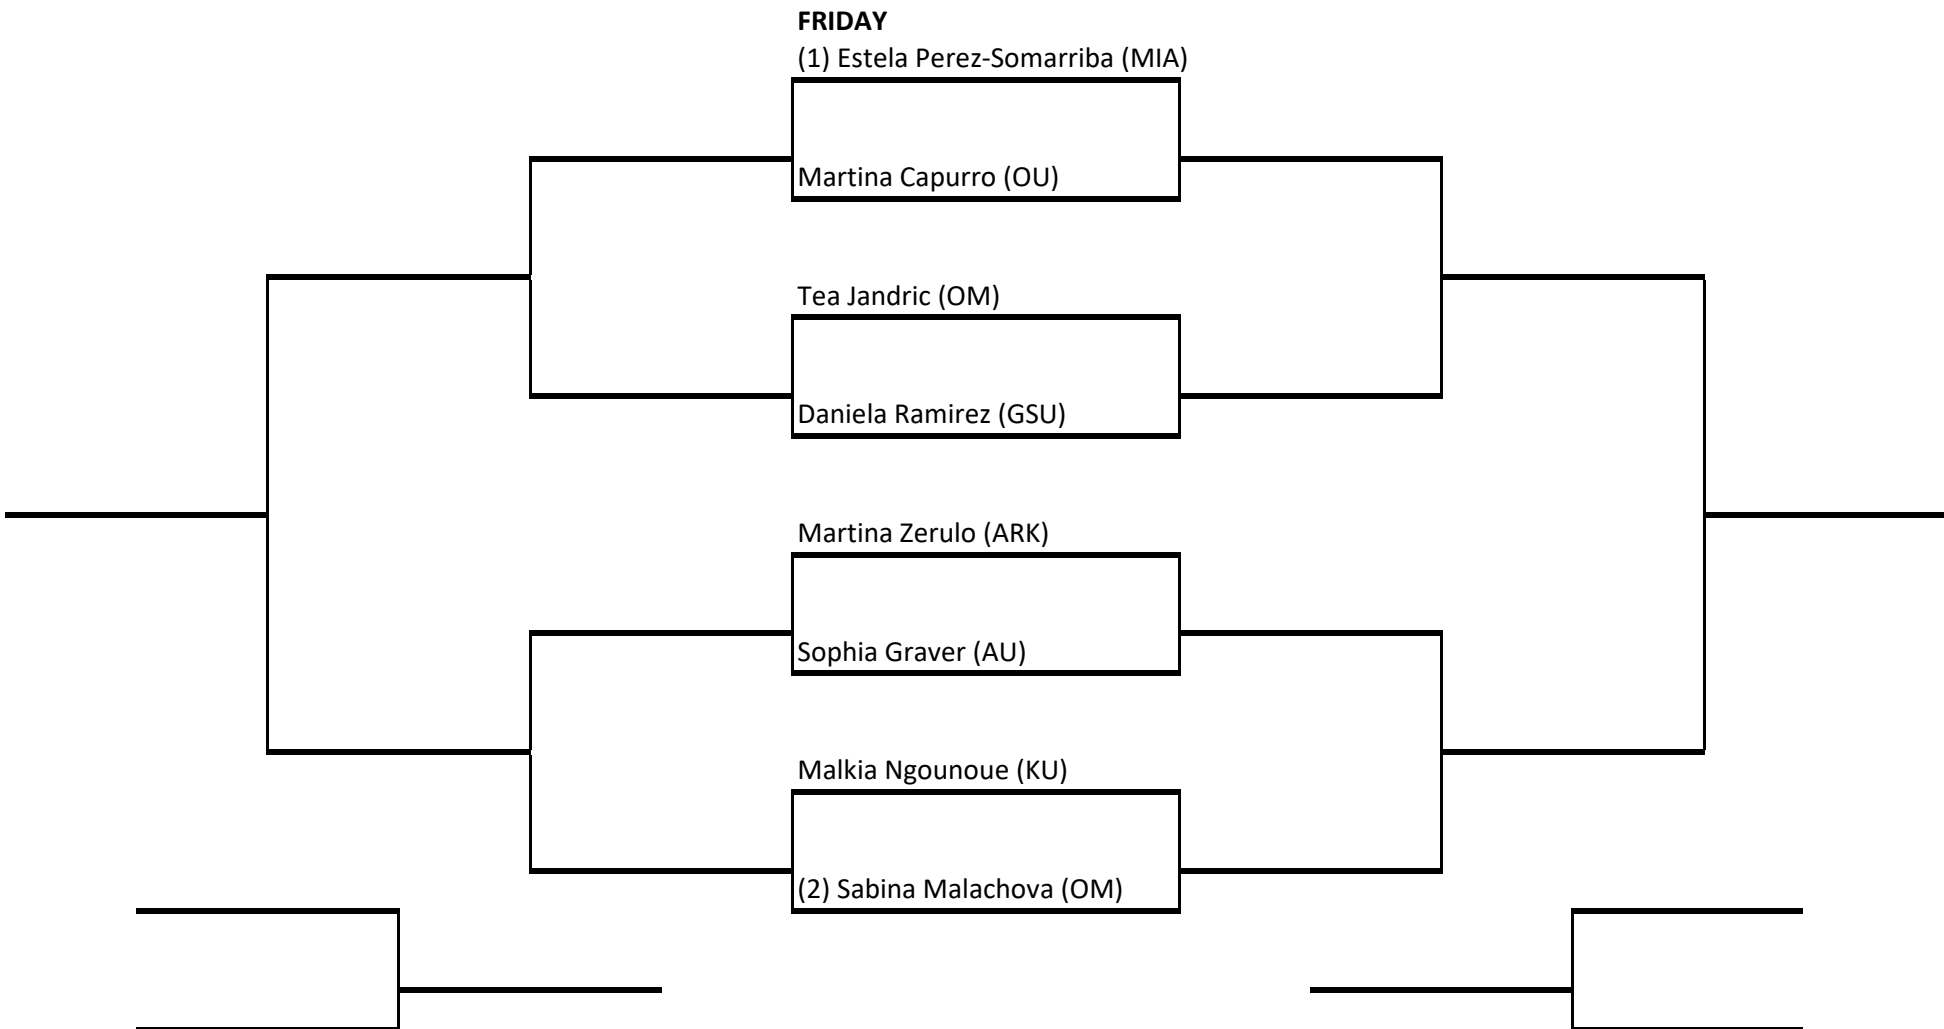

Ngounoue/Plipuech (KU)

Perez-Sombarriba/Roldan (MIA)

9 a.m.

Graver/Russo (AU)

Ramirez/Stanescu (GSU)

9 a.m.

(2) Malachova/Jandric (OM)

Marliss Gruver Memorial Tournament

Grosheva/Vovk (GSU)

9:30 a.m./1st available

Griffin/Turner (AU)

Motosono/Rico-Garcia (OU)

9:30 a.m./1st available

(2) Madcur/Marzal Martinez (MIA)

Marliss Gruver Memorial Tournament Singles - Flight 1

FRIDAY

(1) Estela Perez-Somarriba (MIA)

Martina Capurro (OU)

Tea Jandric (OM)

Daniela Ramirez (GSU)

Martina Zerulo (ARK)

Sophia Graver (AU)

Malkia Ngounoue (KU)

(2) Sabina Malachova (OM)

Marliss Gruver Memorial Tournament Singles - Flight 2

FRIDAY

(1) Lucia Marzal Martinez (MIA)

Plobrung Plipuech (KU)

Taylor Russo (AU)

Eva Chivu (GSU)

Lauren Alter (ARK)

Daniella Roldan (MIA)