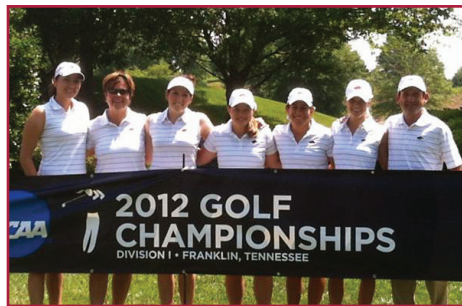

2012 FRANKLIN, TENN. | THE LEGENDS CLUB MAY 22-24, 2012 || PAR 72, 6264 YDS

TEAM	SCORE	TO PAR
1 Alabama	286-285-306-294=1171	+19
2 Southern California	297-288-294-293=1172	+20
3 LSU	293-294-297-289=1173	+21
4 Virginia	288-294-301-292=1175	+23
5 South Carolina	302-281-300-293=1176	+24
T6 Arizona State	292-291-304-292=1179	+27
T6 Oklahoma	294-299-295-29=1179	+27
8 UCLA	292-290-306-293=1181	+29
9 Purdue	293-295-295-299=1182	+30
10 North Carolina	290-292-303-299=1184	+32
11 Vanderbilt	306-284-311-285=1186	+34
12 Florida	302-293-297-298=1190	+38
T13 NC State	299-294-305-293=1191	+39
T13 Texas	297-295-313-286=1191	+39
15 Duke	289-302-301-300=1192	+40
T16 Baylor	299-304-300-290=1193	+41
T16 Texas A&M	301-298-300-294=1193	+41
18 Colorado	297-298-305-296=1196	+44
19 Tennessee	300-307-307-286=1200	+48
20 Michigan State	296-311-294-300=1201	+49
21 Pepperdine	306-293-304-301=1204	+52
22 Ohio State	303-307-305-296=1211	+59
23 ARKANSAS	303-301-309-301=1214	+62
24 Stanford	309-304-307-296=1216	+64

Arkansas Individuals

T33 Emily Tubert	73-74-77-72=296	+8
T71 Emma Lavy	75-77-78-73=303	+15
T84 Emily Podzielinski	78-72-76-79=305	+17
T113 Victoria Vela	77-78-78-79=312	+24
T119 Hally Leadbetter	79-80-79-77=315	+27